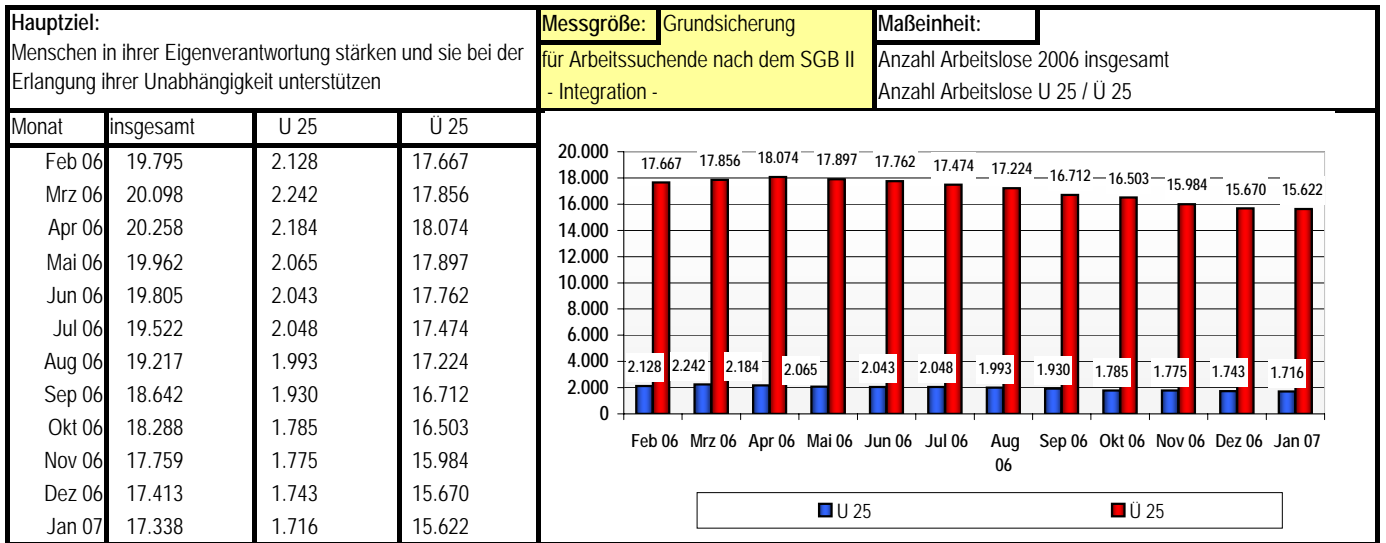

Trenddiagramm

Integration Stand: Januar 2007

*Planwert für 2007 insgesamt 16.587 Maßnahmeplätze

** Inanspruchnahme der Maßnahmeplätze Januar 2007: 1.805 Teilnehmer