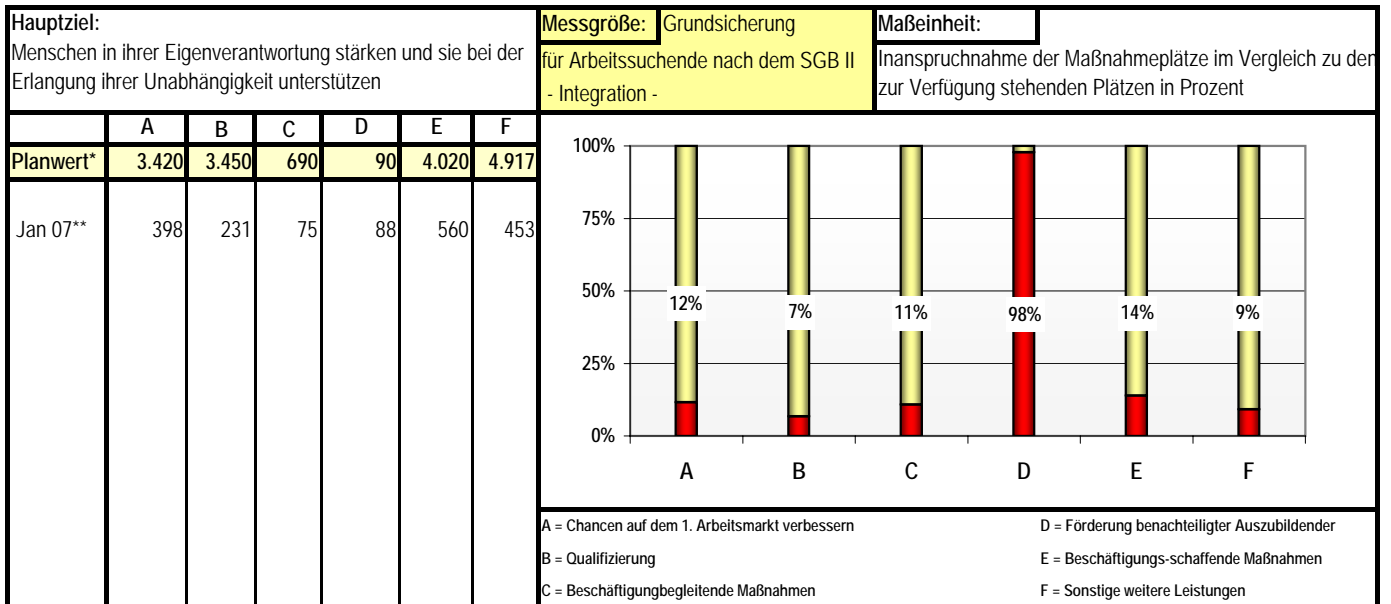

Trenddiagramm

Integration Stand: Januar 2007

*Planwert für 2007 insgesamt 16.587 Maßnahmeplätze

** Inanspruchnahme der Maßnahmeplätze Januar 2007: 1.805 Teilnehmer