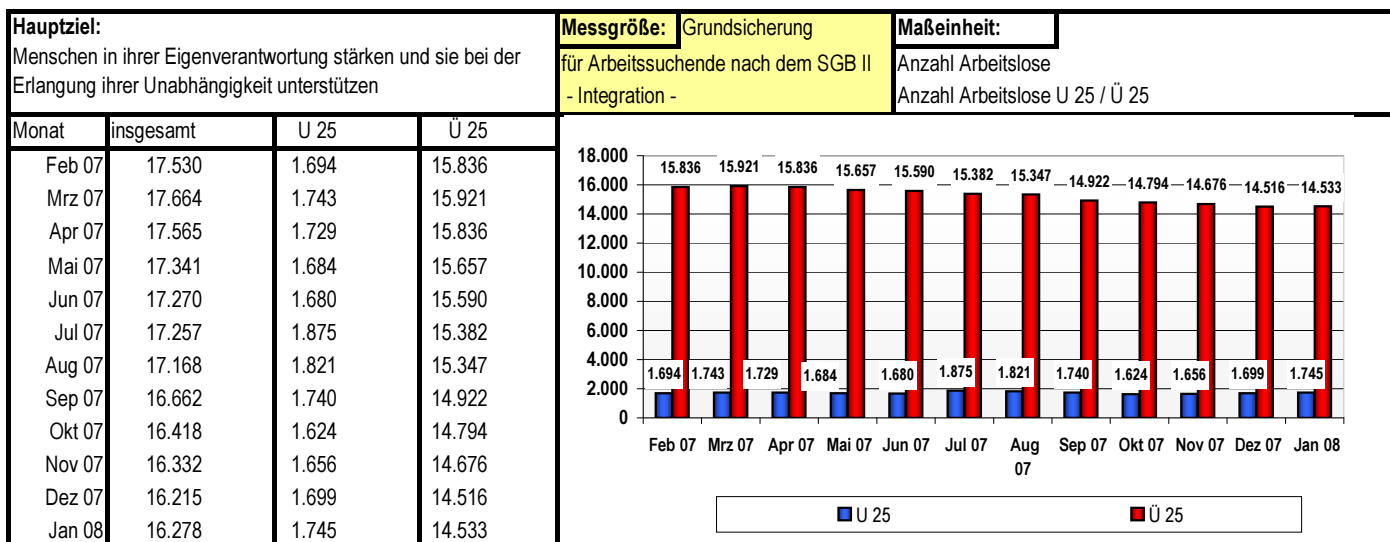

Trenddiagramm

Integration Stand: Januar 2008

*Planwert für 2008 insgesamt 27.586 Maßnahmeplätze

** Inanspruchnahme der Maßnahmeplätze bis einschließlich Januar 2008: 2.698 Teilnehmer