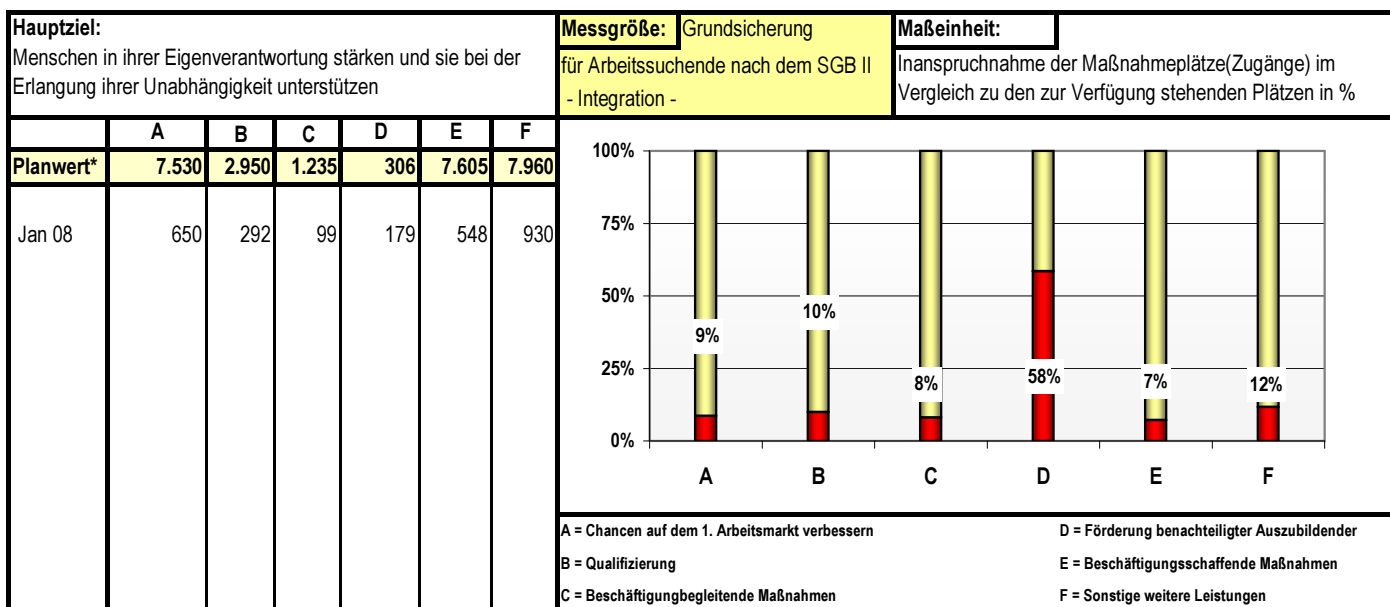

Trenddiagramm

Integration Stand: Januar 2008

*Planwert für 2008 insgesamt 27.586 Maßnahmeplätze

** Inanspruchnahme der Maßnahmeplätze bis einschließlich Januar 2008: 2.698 Teilnehmer