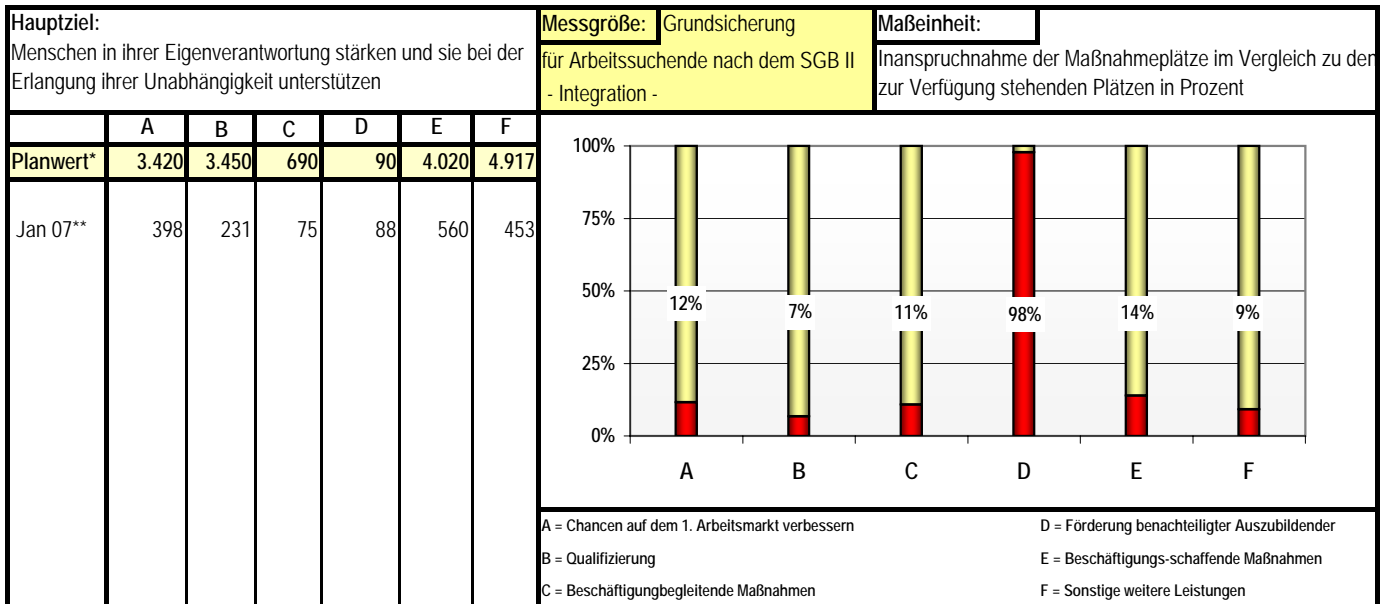

Trenddiagramm

Integration Stand: Januar 2007

*Planwert für 2007 insgesamt 16.587 Maßnahmeplätze

** Inanspruchnahme der Maßnahmeplätze Januar 2007: 1.805 Teilnehmer

Trenddiagramm

Integration Stand: Februar 2007

*Planwert für 2007 insgesamt 16.587 Maßnahmeplätze

** Inanspruchnahme der Maßnahmeplätze Februar 2007: 4.047 Teilnehmer