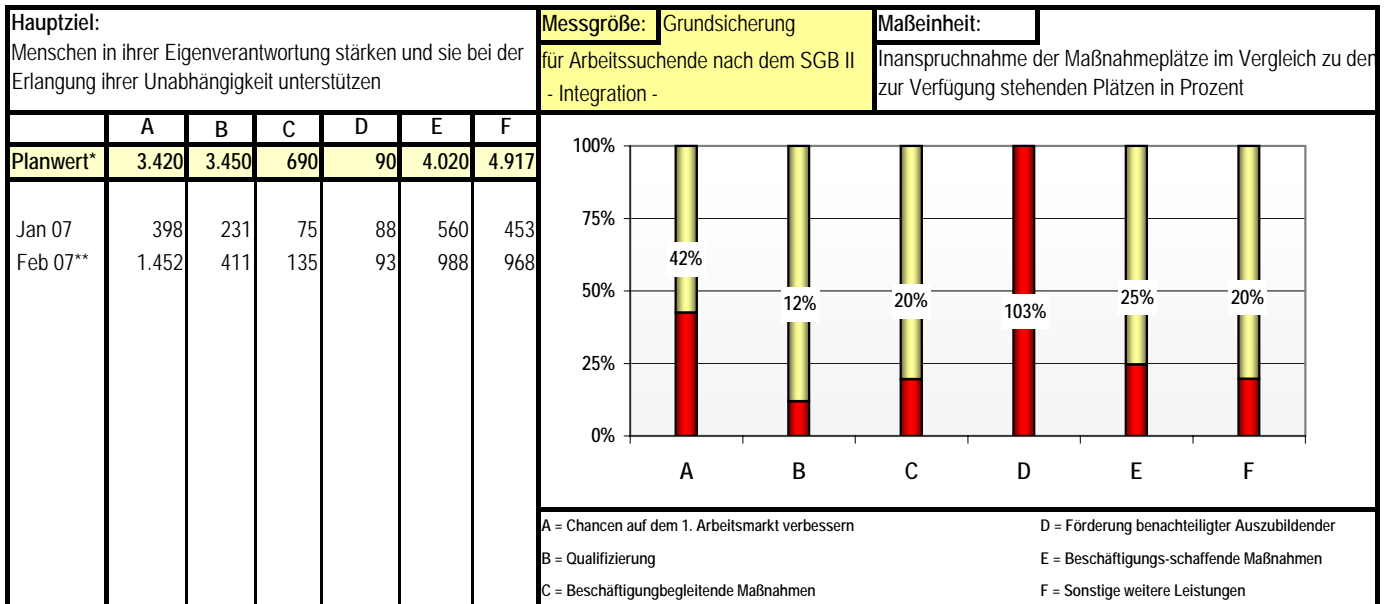

Trenddiagramm

Integration Stand: Januar 2007

*Planwert für 2007 insgesamt 16.587 Maßnahmeplätze

** Inanspruchnahme der Maßnahmeplätze Januar 2007: 1.805 Teilnehmer

Trenddiagramm

Integration Stand: Februar 2007

*Planwert für 2007 insgesamt 16.587 Maßnahmeplätze

** Inanspruchnahme der Maßnahmeplätze Februar 2007: 4.047 Teilnehmer