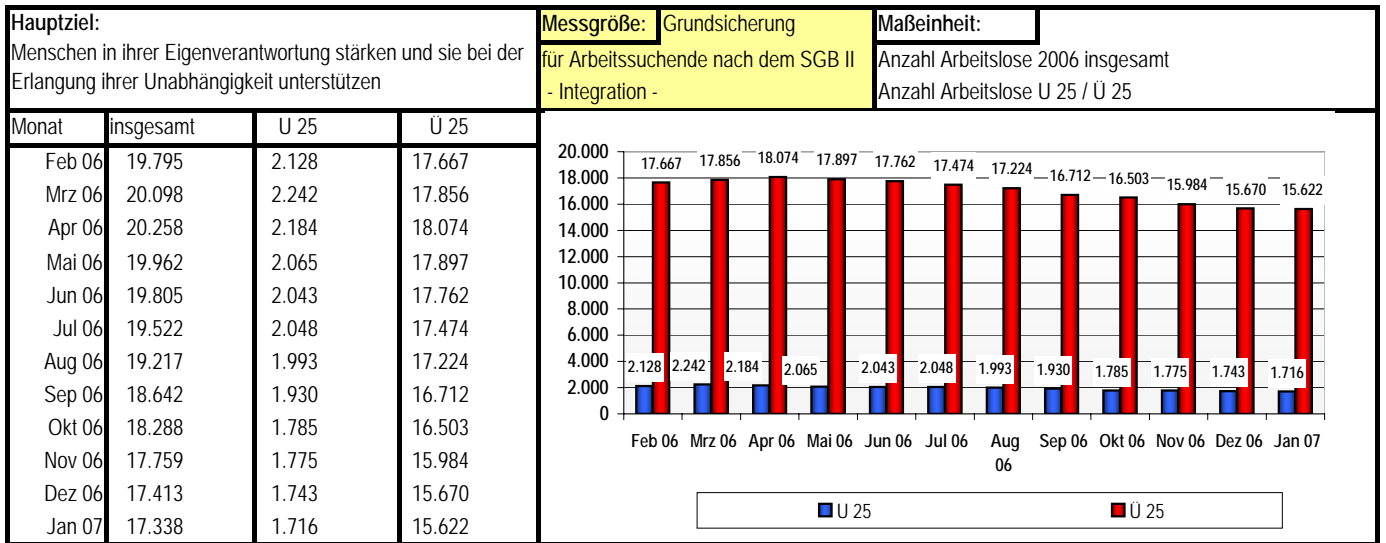

Trenddiagramm

Integration Stand: Januar 2007

*Planwert für 2007 insgesamt 16.587 Maßnahmeplätze

** Inanspruchnahme der Maßnahmeplätze Januar 2007: 1.805 Teilnehmer

Trenddiagramm

Integration Stand: Februar 2007

*Planwert für 2007 insgesamt 16.587 Maßnahmeplätze

** Inanspruchnahme der Maßnahmeplätze Februar 2007: 4.047 Teilnehmer