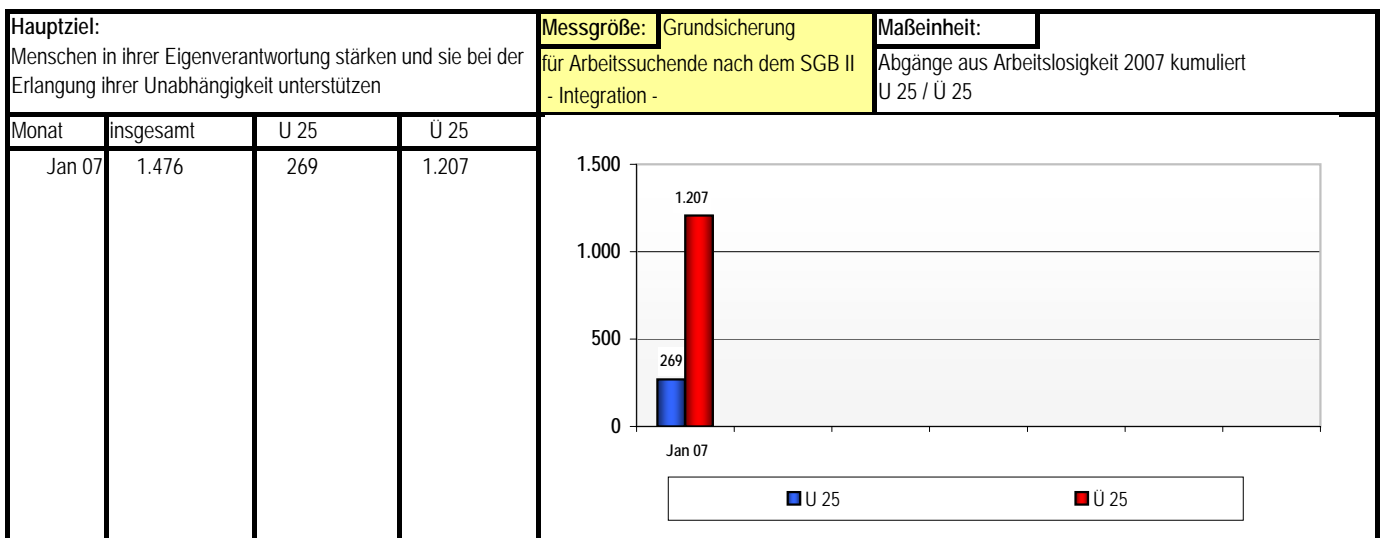

Trenddiagramm

Integration Stand: Januar 2007

*Planwert für 2007 insgesamt 16.587 Maßnahmeplätze

** Inanspruchnahme der Maßnahmeplätze Januar 2007: 1.805 Teilnehmer

Trenddiagramm

Integration Stand: Februar 2007

*Planwert für 2007 insgesamt 16.587 Maßnahmeplätze

** Inanspruchnahme der Maßnahmeplätze Februar 2007: 4.047 Teilnehmer