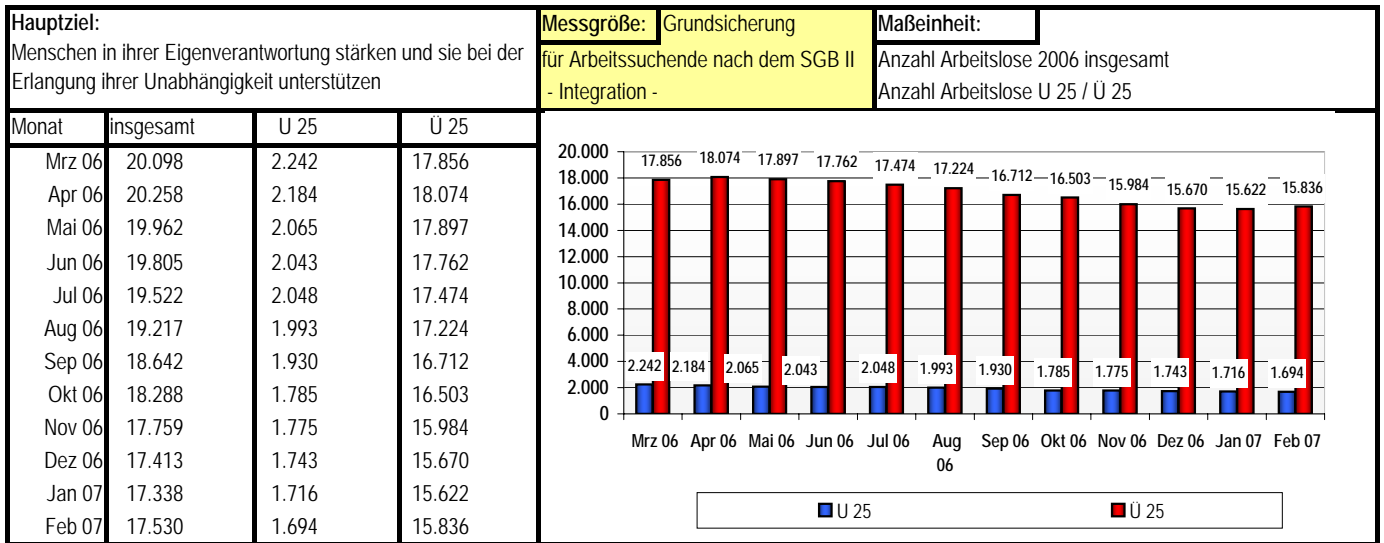

Trenddiagramm

Integration Stand: Januar 2007

*Planwert für 2007 insgesamt 16.587 Maßnahmeplätze

** Inanspruchnahme der Maßnahmeplätze Januar 2007: 1.805 Teilnehmer

Trenddiagramm

Integration Stand: Februar 2007

*Planwert für 2007 insgesamt 16.587 Maßnahmeplätze

** Inanspruchnahme der Maßnahmeplätze Februar 2007: 4.047 Teilnehmer