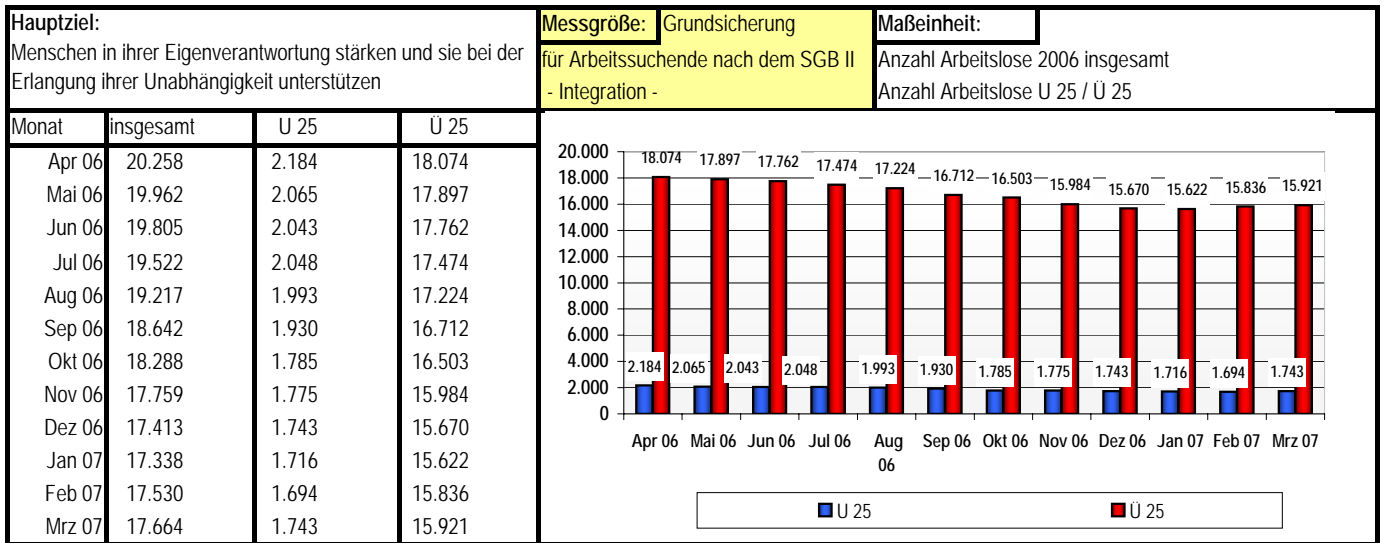

Trenddiagramm

Integration Stand: März 2007

*Planwert für 2007 insgesamt 16.587 Maßnahmeplätze

** Inanspruchnahme der Maßnahmeplätze März 2007: 6.779 Teilnehmer