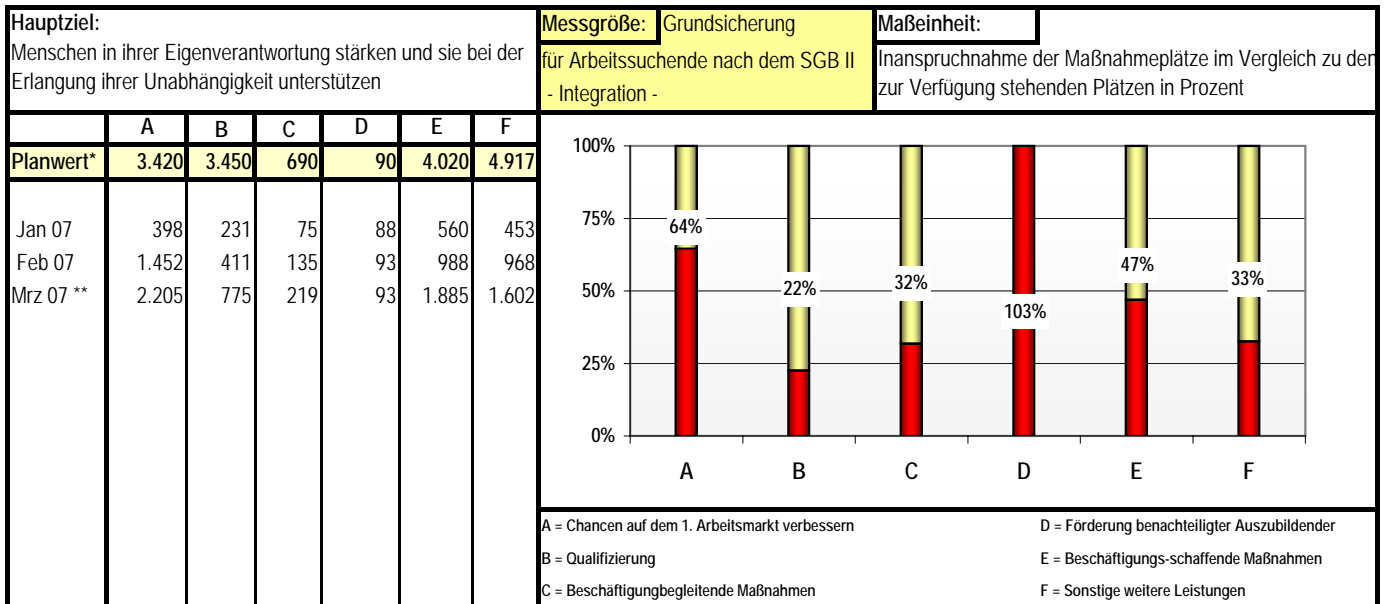

Trenddiagramm

Integration Stand: März 2007

*Planwert für 2007 insgesamt 16.587 Maßnahmeplätze

** Inanspruchnahme der Maßnahmeplätze März 2007: 6.779 Teilnehmer