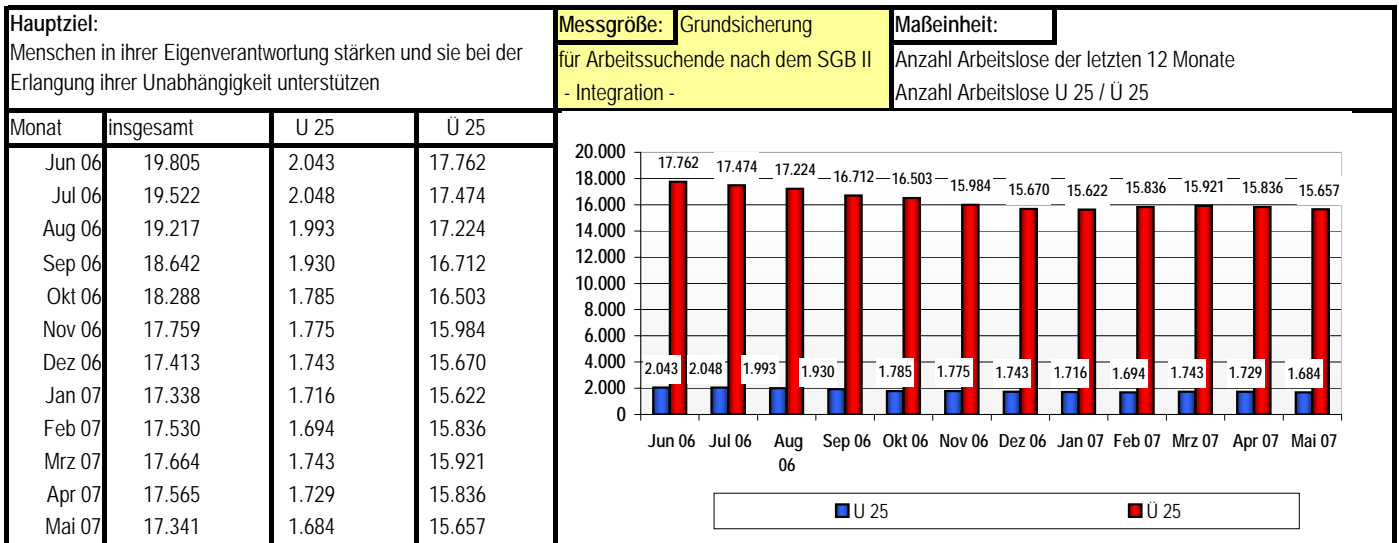

Trenddiagramm

Integration Stand: Mai 2007

*Planwert für 2007 insgesamt 16.587 Maßnahmeplätze

** Inanspruchnahme der Maßnahmeplätze Mai 2007: 10.713 Teilnehmer