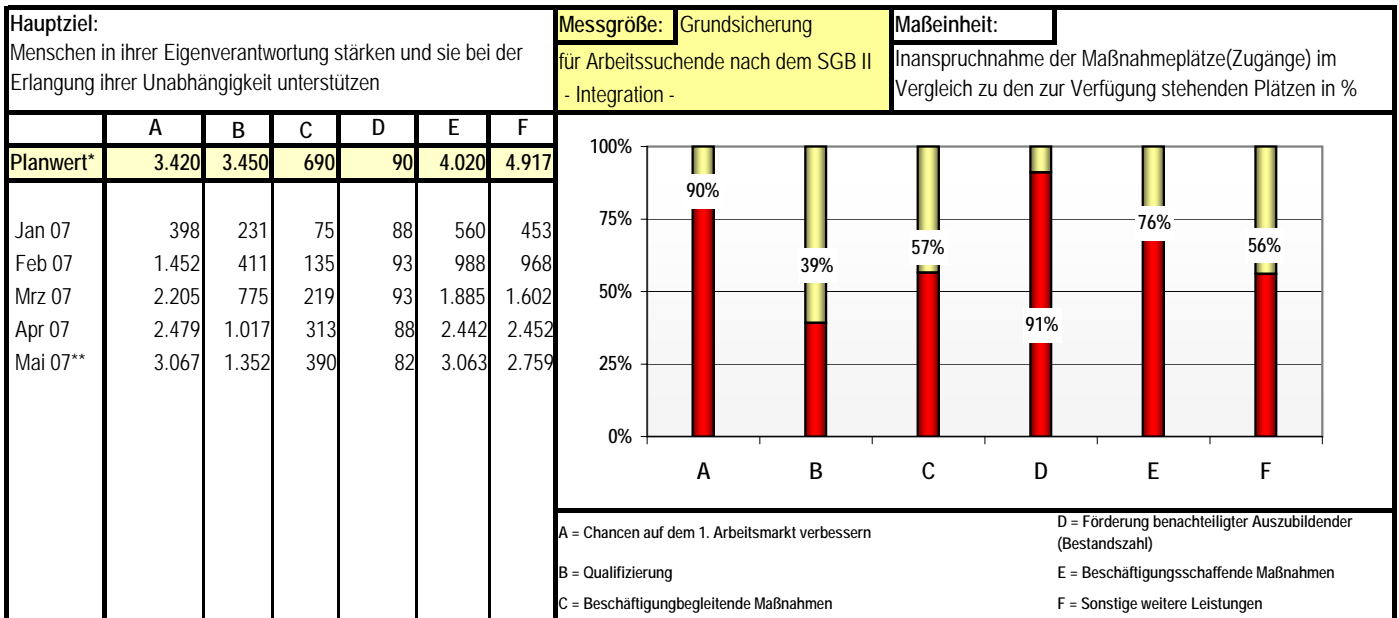

Trenddiagramm

Integration Stand: Mai 2007

*Planwert für 2007 insgesamt 16.587 Maßnahmeplätze

** Inanspruchnahme der Maßnahmeplätze Mai 2007: 10.713 Teilnehmer