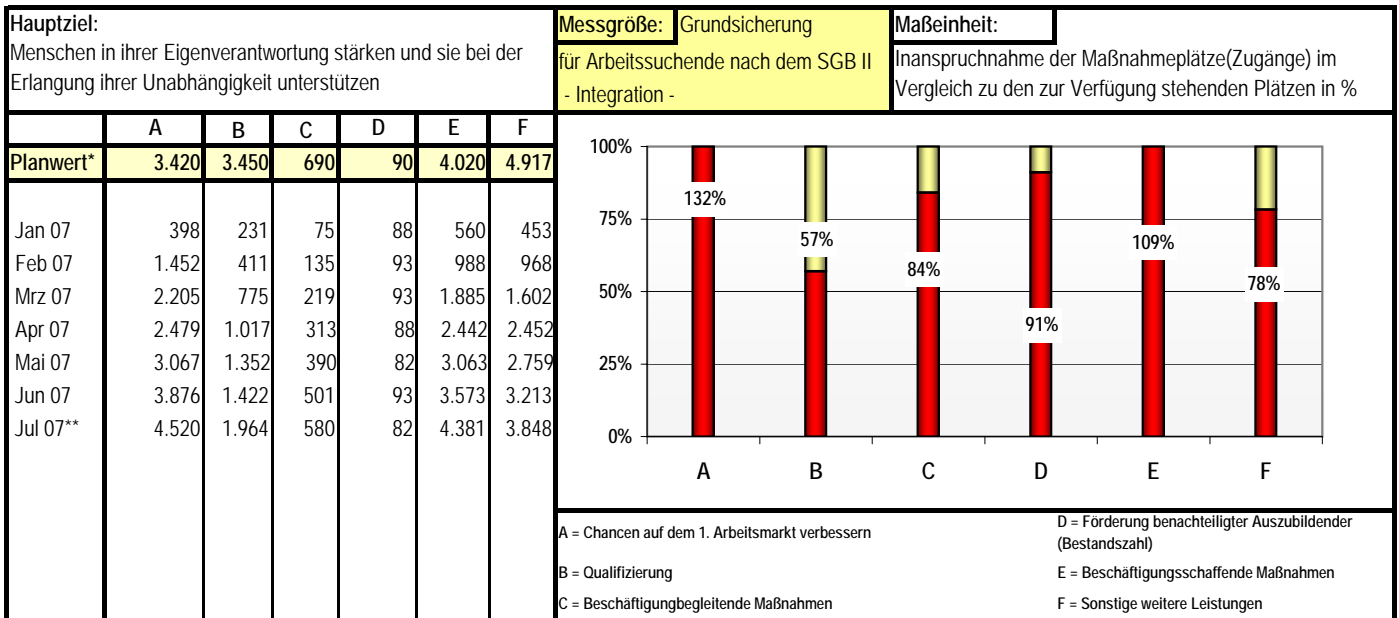

Trenddiagramm

Integration Stand: Juli 2007

*Planwert für 2007 insgesamt 16.587 Maßnahmeplätze

** Inanspruchnahme der Maßnahmeplätze bis Juli 2007: 15.375 Teilnehmer