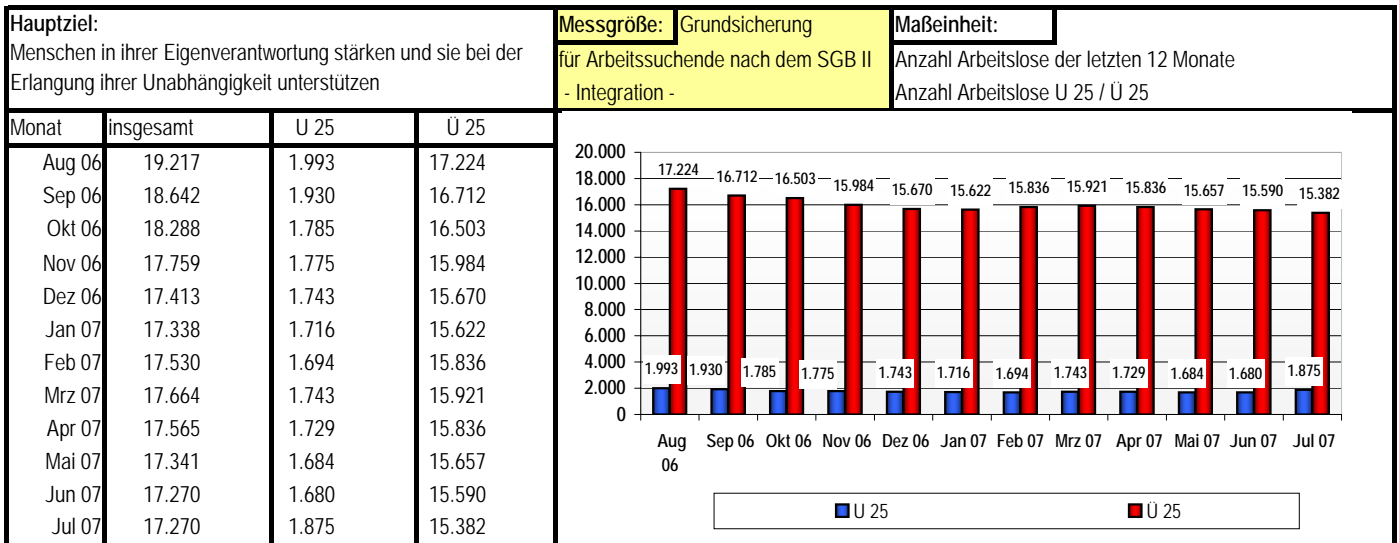

Trenddiagramm

Integration Stand: Juli 2007

*Planwert für 2007 insgesamt 16.587 Maßnahmeplätze

** Inanspruchnahme der Maßnahmeplätze bis Juli 2007: 15.375 Teilnehmer