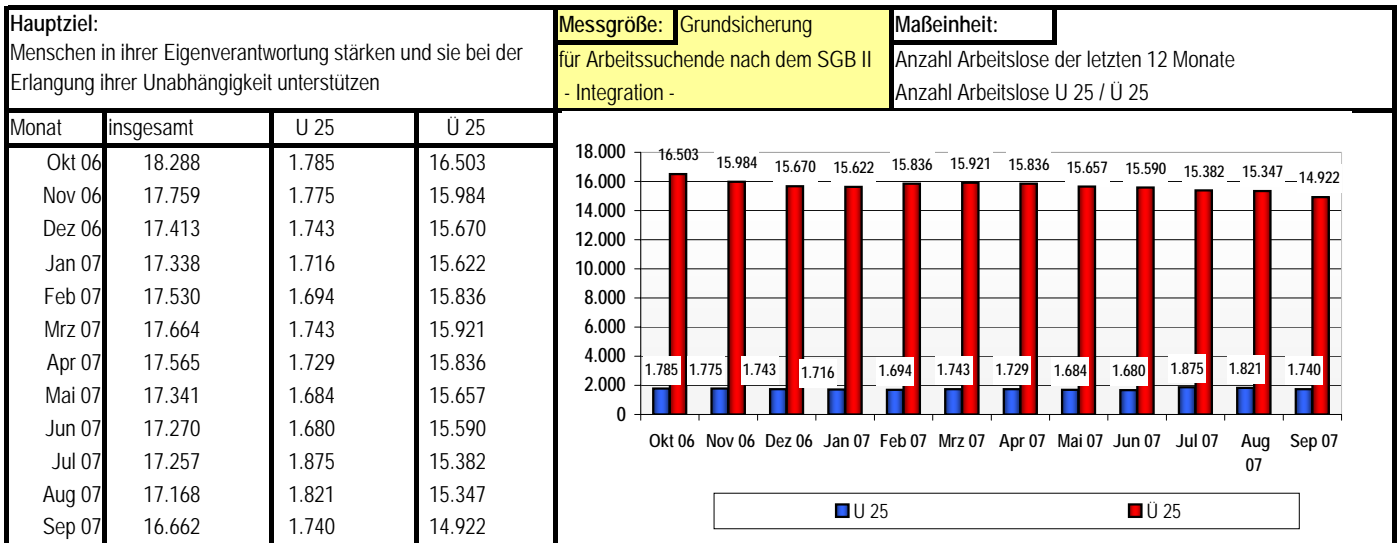

# Trenddiagramm

## Integration Stand: September 2007

\*Planwert für 2007 insgesamt 16.780 Maßnahmeplätze

\*\* Inanspruchnahme der Maßnahmeplätze bis September 2007: 19.822 Teilnehmer