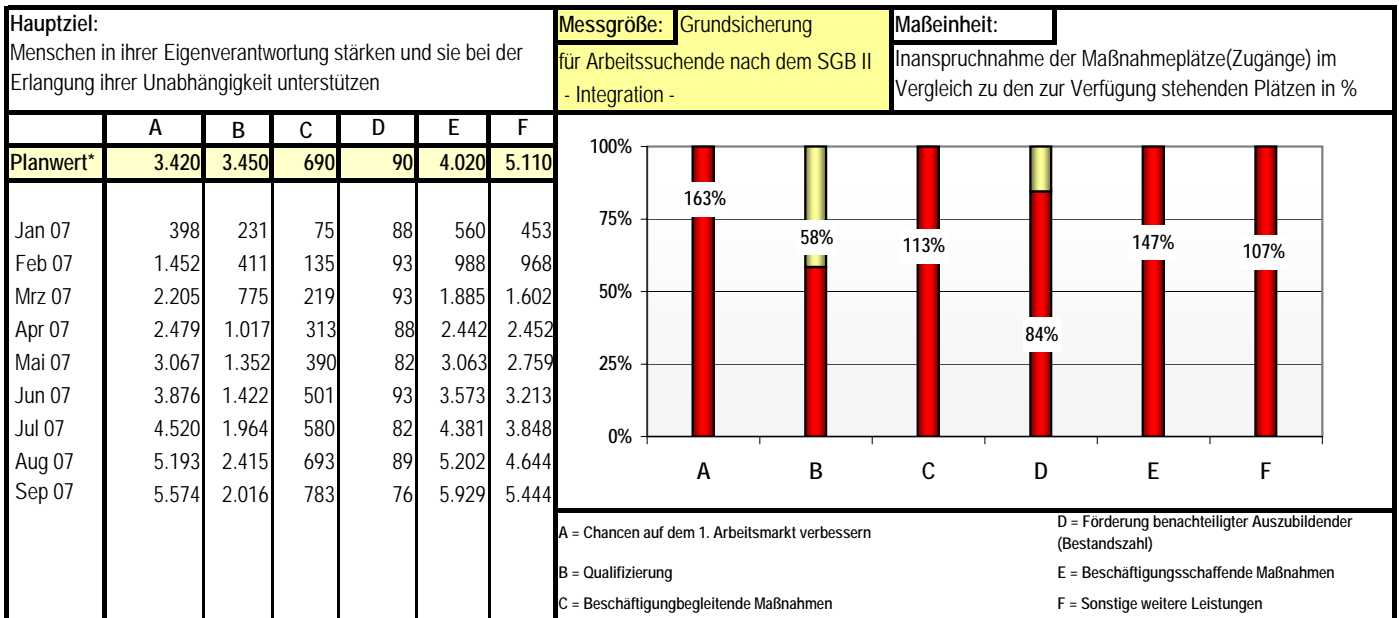

# Trenddiagramm

## Integration Stand: September 2007

\*Planwert für 2007 insgesamt 16.780 Maßnahmeplätze

\*\* Inanspruchnahme der Maßnahmeplätze bis September 2007: 19.822 Teilnehmer