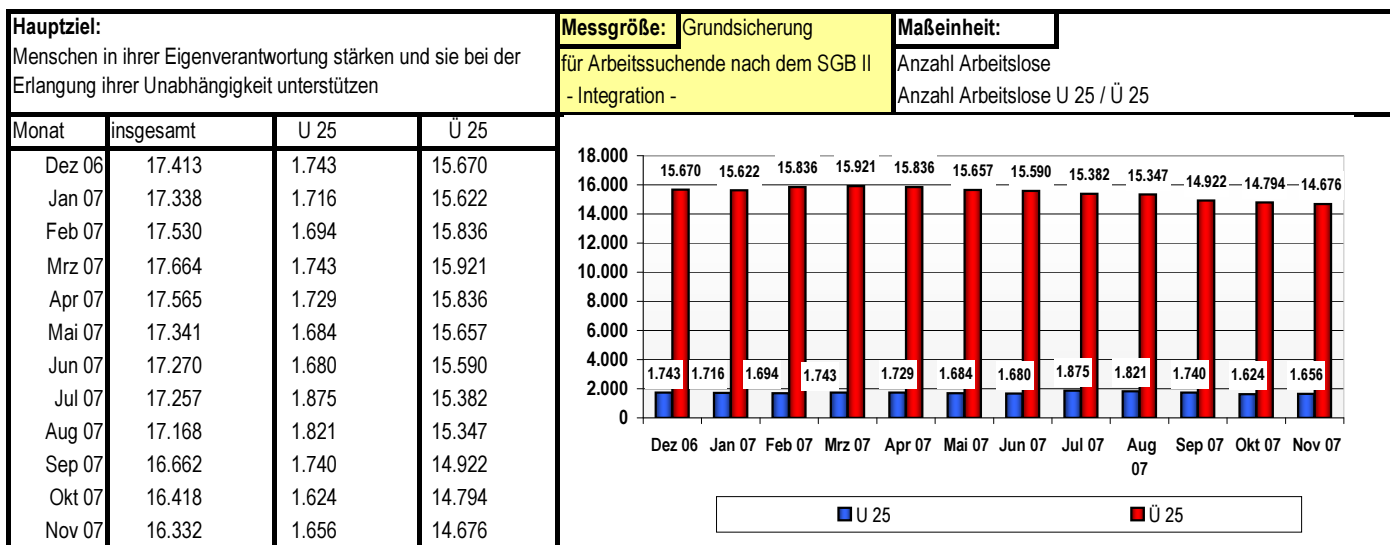

Trenddiagramm

Integration Stand: November 2007

*Planwert für 2007 insgesamt 16.870 Maßnahmeplätze

** Inanspruchnahme der Maßnahmeplätze bis einschließlich November 2007: 24.314 Teilnehmer

*** Aufgrund von Ausweitungen wurde der Planwert um 90 auf 180 Maßnahmeplätze erhöht