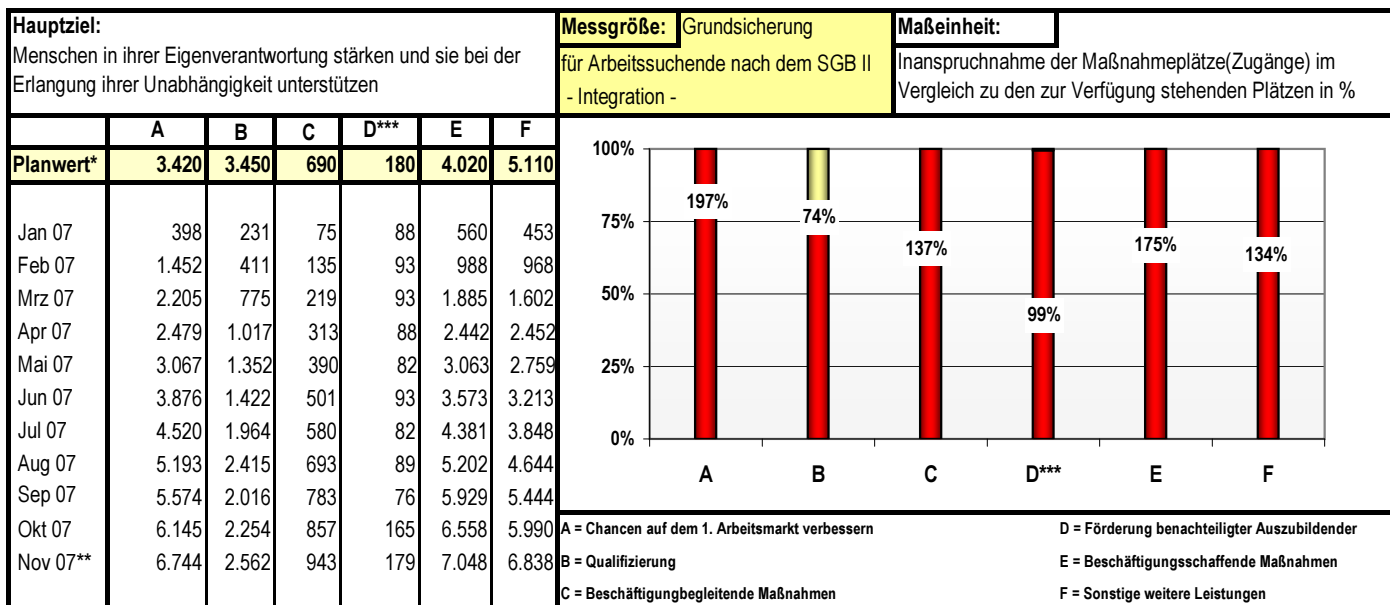

Trenddiagramm

Integration Stand: November 2007

*Planwert für 2007 insgesamt 16.870 Maßnahmeplätze

** Inanspruchnahme der Maßnahmeplätze bis einschließlich November 2007: 24.314 Teilnehmer

*** Aufgrund von Ausweitungen wurde der Planwert um 90 auf 180 Maßnahmeplätze erhöht